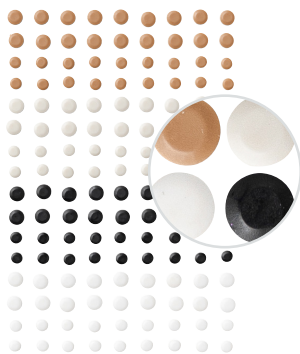

PINÇONS NOTES TEXTURÉES
165555 | 38,00 € | £29.00

8 poinçons. Grand poinçon : 5-3/16" x 3-3/16" (13,2 x 8 cm).

COULEUR CAFÉ

PÂTISSERIE AUX PACANES

BRUNE DUNE

BIEN BEIGE

NOIR NU

POIS MATS NEUTRES
165561 | 9,75 € | £7.50

160 pièces autocollantes. 40 de chaque couleur. 4 mm, 5mm, Pâtisserie aux pacanes, Bien beige, Noir, Blanc.

PLIOIR À GAUFRAGE 3D MINI-ONDULÉ
165559 | 13,50 € | £10.25
Taille du plioir : 6" x 6-1/4" (15,2 x 15,9 cm).